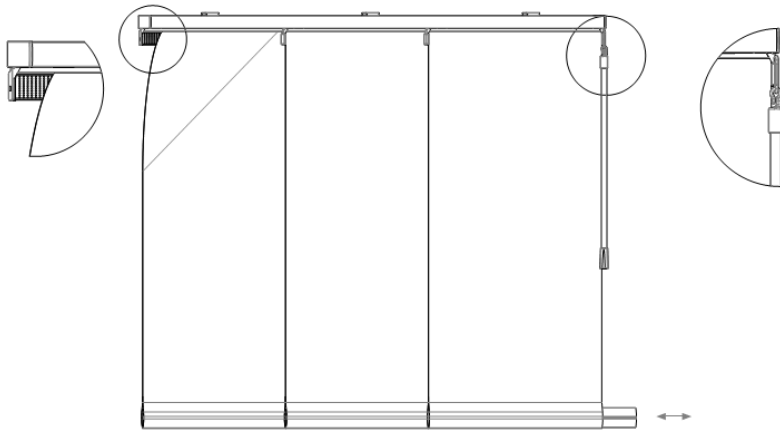

Faber panel gardin

	3	4	5	6	7
Bredde	> 2600 mm	> 3800 mm	> 5000 mm	> 6200 mm	> 7400 mm

© Faber 2012 1012720 - Gengivelse af dette materiale eller dele heraf er ikke tilladt. Ret til ændringer forbeholdes.