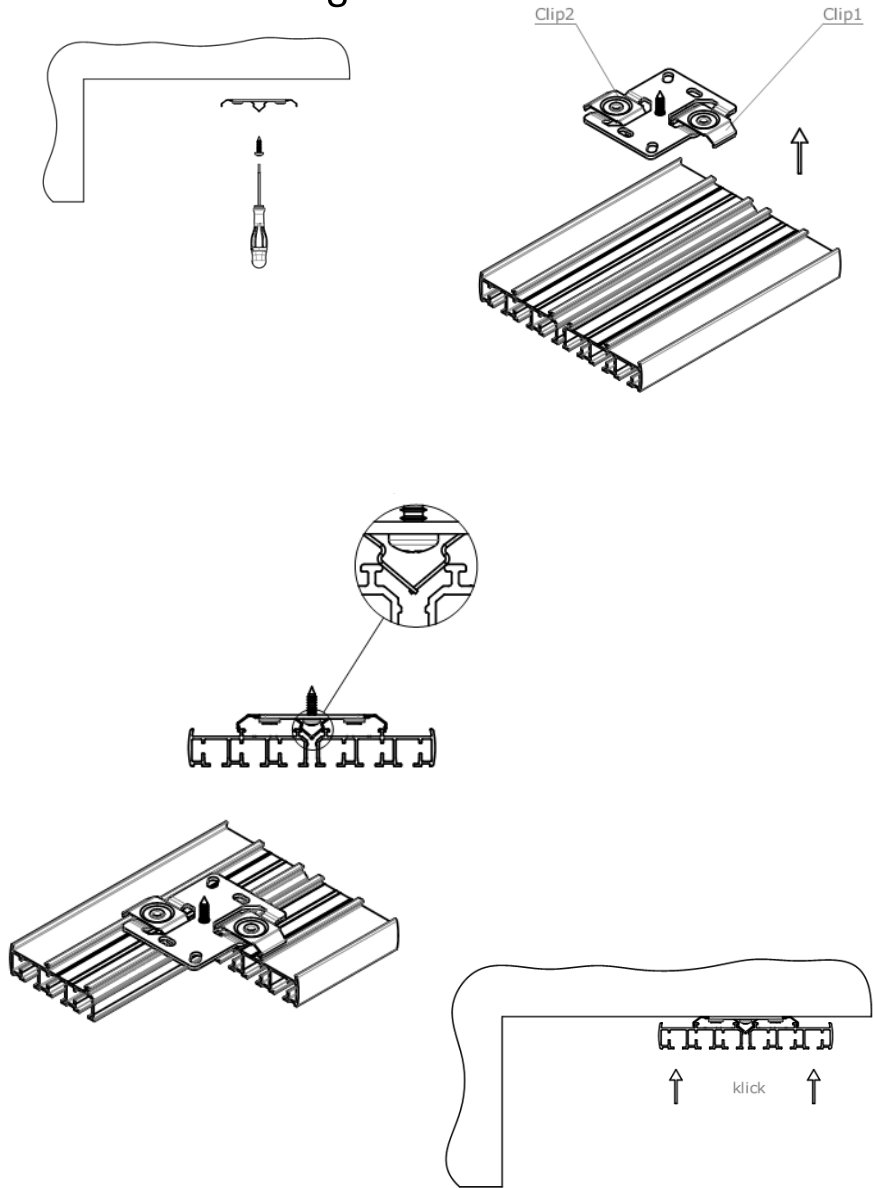

Faber panel gardin

	3	4	5	6	7
Bredde	> 2600 mm	> 3800 mm	> 5000 mm	> 6200 mm	> 7400 mm

© Faber 2012 1012720 - Gengivelse af dette materiale eller dele heraf er ikke tilladt. Ret til ændringer forbeholdes.

Monterings vejledning

Montering

Afmontering