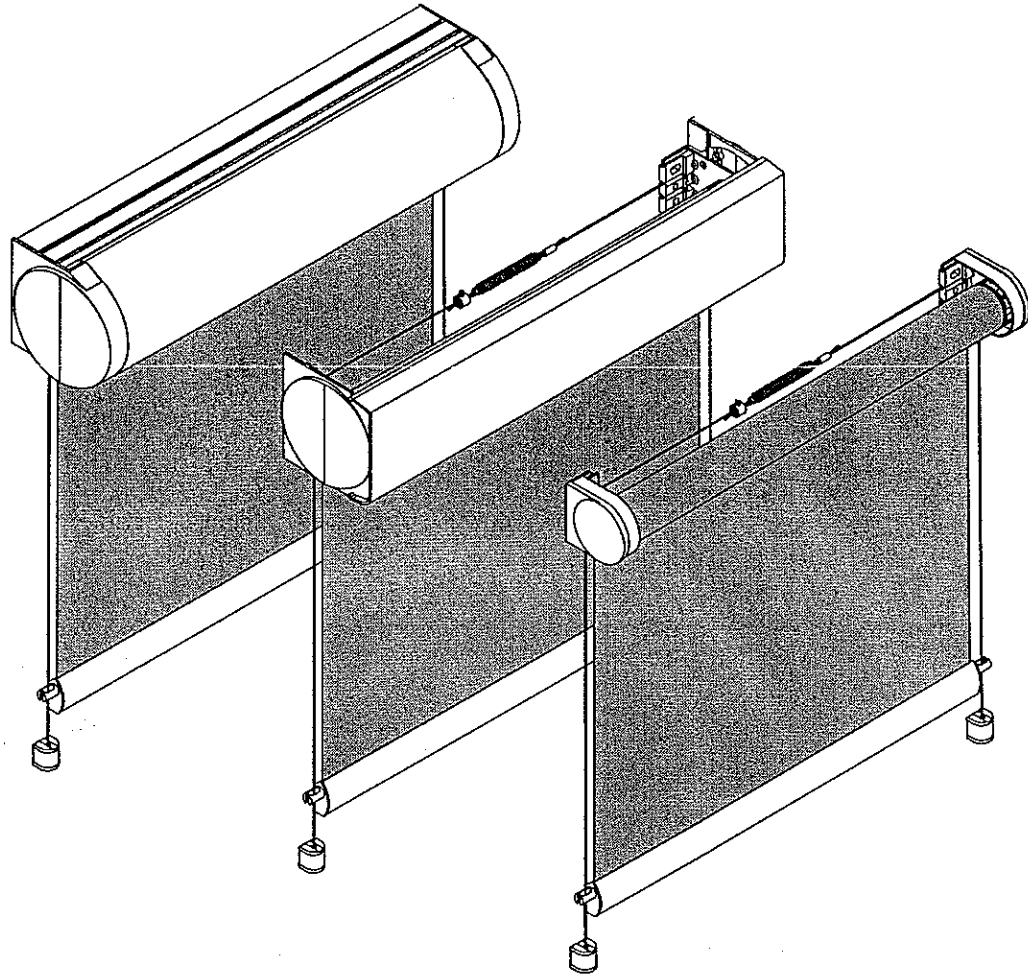

Wirestyr, Guide wire, Guidage, Prowadzenie boczne

2009 Faber 1103 - 1072520 - Reproduction - also of extracts - only possible with prior consent in writing. All rights reserved for alterations. Nachdruck - auch auszugsweise - nur mit schriftlicher Genehmigung. Änderungen und Irrtum für den gesamten Inhalt vorbehalten. Toute reproduction - même partielle de ce document - doit faire l'objet d'une autorisation écrite. Sous réserve de modifications ou d'erreurs. Koptowanie - również fragmentów niniejszej instrukcji - tylko i wyłącznie na podstawie pisemnego zezwolenia. Zastrzegamy sobie prawo wprowadzenia zmian - z zastrzeżeniem opytki