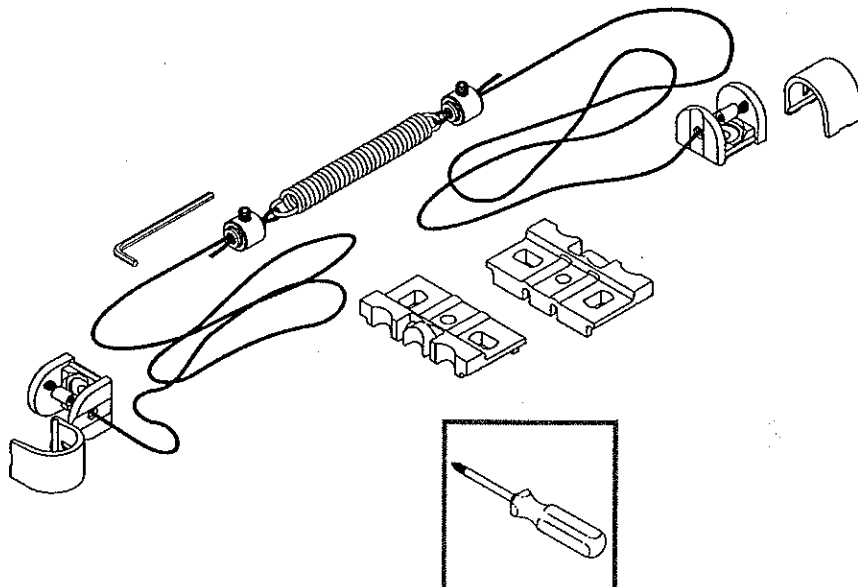

Wirestyr, Guide wire, Guidage, Prowadzenie boczne

2009 Faber 1103 - 1072520 - Reproduction - also of extracts - only possible with prior consent in writing. All rights reserved for alterations. Nachdruck - auch auszugsweise - nur mit schriftlicher Genehmigung. Änderungen und Irrtum für den gesamten Inhalt vorbehalten. Toute reproduction - même partielle de ce document - doit faire l'objet d'une autorisation écrite. Sous réserve de modifications ou d'erreurs. Koptowanie - również fragmentów niniejszej instrukcji - tylko i wyłącznie na podstawie pisemnego zezwolenia. Zastrzegamy sobie prawo wprowadzenia zmian - z zastrzeżeniem opytki